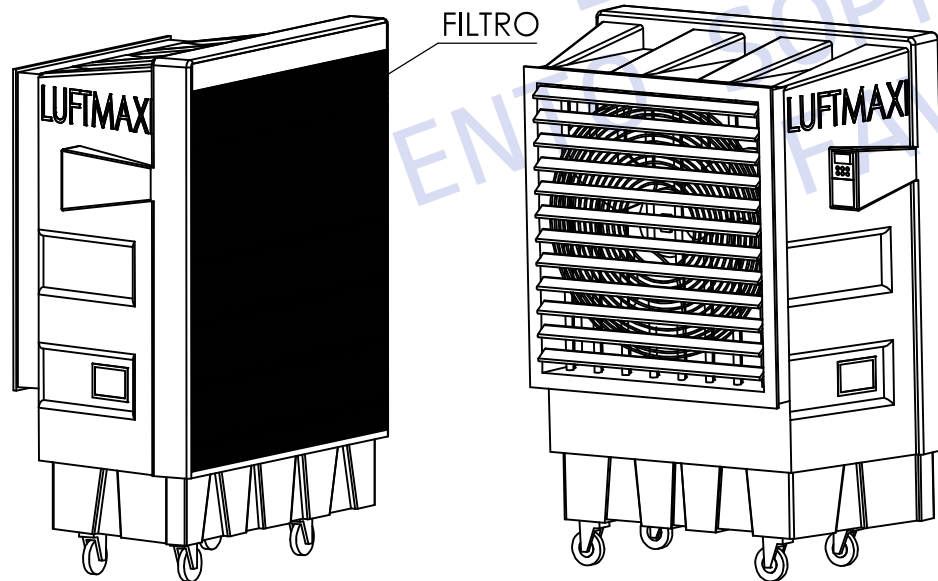

Climatizador Evaporativo - LF18000 - Movei

Abrangência: 100 a 150 m²

Vazão: 18.000 m³/h

Potência: 550 W

Tensão: 220 Monofásico

Dimensão do equipamento: 1120 x 680 x 1500 mm

Dimensão saída de ar: 770 x 770 mm

Ruído: <68 DbA

Estrutura: ABS

Painel de comando: 3 Velocidades e Controle Remoto

Reservatório: 60 Litros

Peso: 50 Kg

Grelha de saída de ar com aletas verticais com movimento oscilante.

Sensor de nível de água

Dreno para limpeza.

ESP: --

NOME:-Climatizador Evaporativo - LF18000 - Movei

PROJETISTA	Vitor da Rocha	Nº F	--
CONTATO	--	ESC	mm

Este Desenho foi Elaborado pela Luftmaxi Produtos Eficientes em Ventilação, Exaustão e Climatização.

Email: luftmaxi@luftmaxi.com.br
Rua: Érico Veríssimo, 210, Fátima
Fone: (47) 3145 - 7171

LUFTMÁXI

O Vento Soprando a seu Favor.