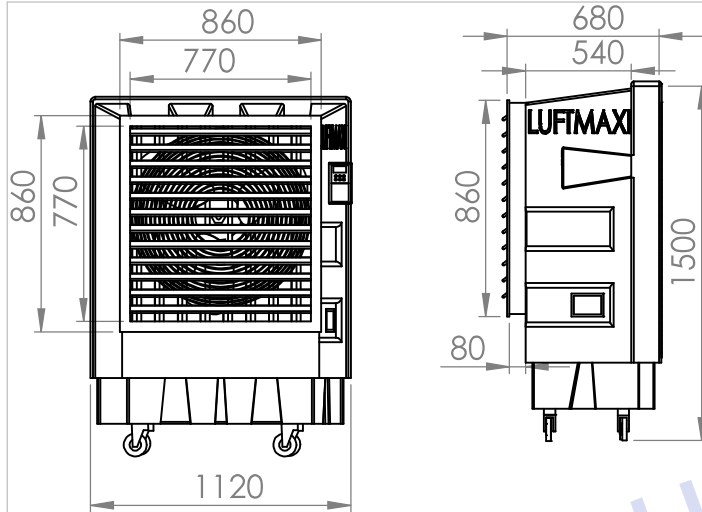

Climatizador Evaporativo - LF18000 - Movei

Abrangência: 100 a 150 m²

Vazão: 18.000 m³/h

Potência: 550 W

Tensão: 220 Monofásico

Dimensão do equipamento: 1120 x 680 x 1500 mm

Dimensão saída de ar: 770 x 770 mm

Ruído: <68 DbA

Estrutura: ABS

Painel de comando: 3 Velocidades e Controle Remoto

Reservatório: 60 Litros

Peso: 50 Kg

Grelha de saída de ar com aletas verticais com movimento oscilante.

Sensor de nível de água

Dreno para limpeza.

ESP: --

NOME:-Climatizador Evaporativo - LF18000 - Movei

PROJETISTA	Vitor da Rocha	Nº F	--
CONTATO	--	ESC	mm

Este Desenho foi Elaborado pela Luftmaxi Produtos Eficientes em Ventilação, Exaustão e Climatização.

Email: luftmaxi@luftmaxi.com.br
Rua: Érico Veríssimo, 210, Fátima
Fone: (47) 3145 - 7171

LUFTMÁXI

O Vento Soprando a seu Favor.